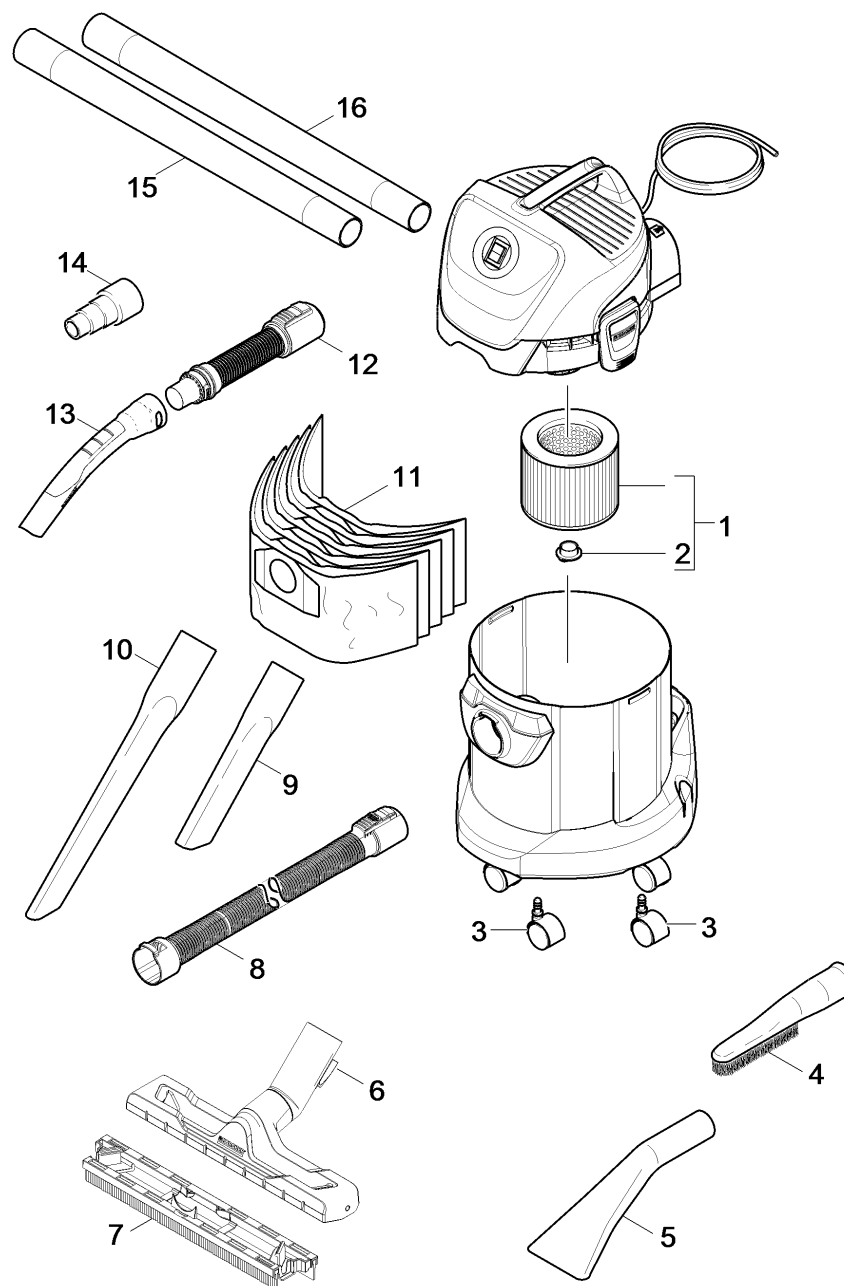

# 40 Lista breve de piezas de repuesto (1.629-814.3)

Home and Garden \ Aspiradora \ Aspirador en húmedo/seco \ WD 3 \*AR \ Lista breve de piezas de repuesto

## 40 Lista breve de piezas de repuesto (1.629-814.3)

Home and Garden \ Aspiradora \ Aspirador en húmedo/seco \ WD 3 \*AR \ Lista breve de piezas de repuesto

**KÄRCHER**

POS	N.º de artículo	Descripción	Cantidad	Unidad
1	6.414-552.0	Filtro de cartucho	1.000	ST
2	4.075-012.0	Cierre completo	1.000	ST
3	6.435-353.0	Rodillo de dirección D 42	4.000	ST
4	2.863-147.0	Cepillo suave para superficies delicadas	1.000	ST
5	2.863-145.0	Tobera para vehículos	1.000	ST
6	4.629-013.0	Boquilla suelos grapa embalado	1.000	ST
7	4.629-016.0	Inserto de mezclas boquilla suelos embal	1.000	ST
8	4.441-068.0	Prolongación de manguera embalado 1,5 m	1.000	ST
9	6.900-385.0	Boquilla para ranuras DN 35 210 mm	1.000	ST
10	2.863-144.0	Tobera larga para rincones	1.000	ST
11	6.959-130.0	Bolsas filtro (5 un.)	1.000	ZSA
12	4.441-066.0	Manguera completo embalado	1.000	ST
13	2.863-012.0	Mango manguera de aspiración	1.000	ST
14	9.048-061.0	Adaptador para herramienta	1.000	ST
15	2.863-148.0	Tubo de aspi. (0,5 m) Ø 35	2.000	ST